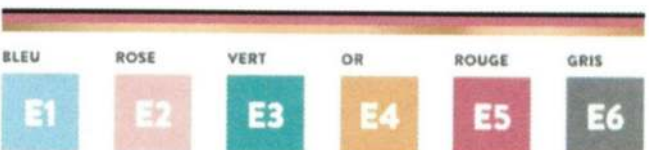

ETIQUETTES PERSONALISEES

◀ **MODÈLE A**

Fond : **BLANC** ou **CRÈME**

Format : 110 x 65mm

HORIZONTAL

◀ **MODÈLE B**

Fond : **BLANC** ou **CRÈME**

Format : 110 x 65mm

HORIZONTAL

◀ **MODÈLE E**

Fond : **BLANC** ou **CRÈME**

Format : 65 x 80mm

VERTICAL

◀ **MODÈLE F**

Fond : **BLANC** ou **CRÈME**

Format : 65 x 80mm

VERTICAL

CHAMPAGNE
PRODUIT DE FRANCE

Baptême de
Anna
le 1^{er} avril 2018

BRUT
ÉLABORÉ PAR EARL LA CHAPLIÈRE - 10200 BAROVILLE (FRANCE) - RM-27692-01
CONTIENT DES SULFITES

12% vol.  750 ml

CHAMPAGNE
PRODUIT DE FRANCE

BRUT
ÉLABORÉ PAR EARL LA CHAPLIÈRE - 10200 BAROVILLE (FRANCE) - RM-27692-01
CONTIENT DES SULFITES

12% vol.  750 ml

Cuvée unique
Christophe & Claudie

30 juillet 2016

CHAMPAGNE

BRUT

12% vol.  750 ml

ÉLABORÉ PAR EARL LA CHAPLIÈRE - 10200 BAROVILLE (FRANCE) - RM-27692-01