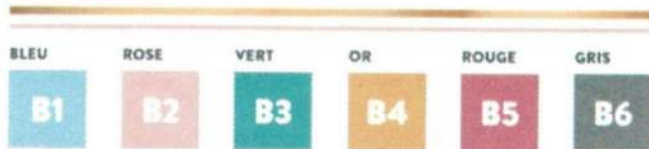

ETIQUETTES PERSONALISEES

◀ **MODÈLE A**

Fond : **BLANC** ou **CRÈME**

Format : 110 x 65mm

HORIZONTAL

◀ **MODÈLE B**

Fond : **BLANC** ou **CRÈME**

Format : 110 x 65mm

HORIZONTAL

◀ **MODÈLE C**

Fond : **BLANC** ou **CRÈME**

Format : 110 x 65mm

HORIZONTAL

◀ **MODÈLE D**

Fond : **BLANC** ou **CRÈME**

Format : 110 x 65mm